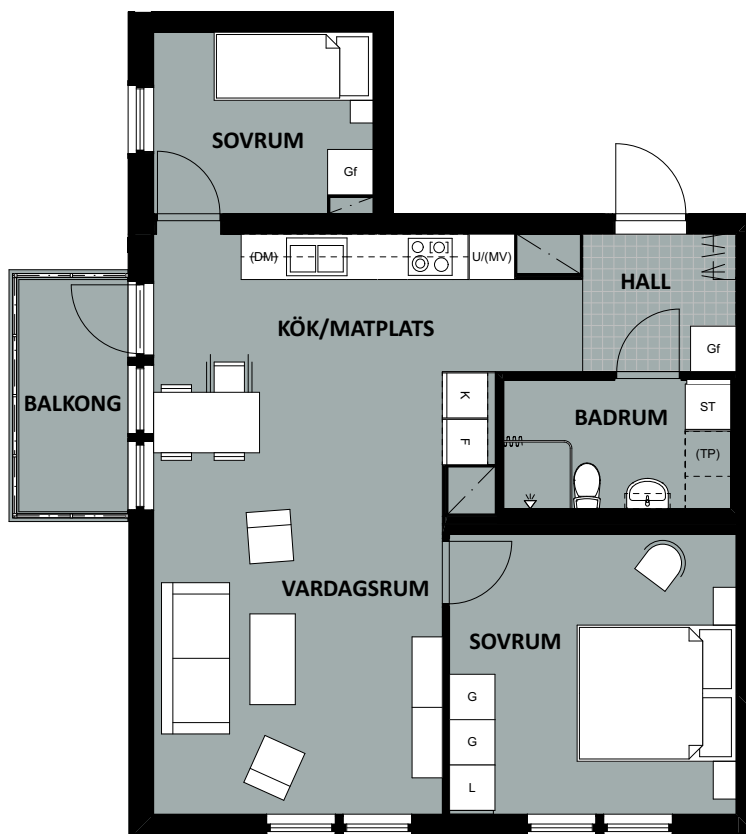

TYP 5

3 RoK - ca 66 m²

7 st

Lägenhet: 1004, 1103, 1203, 1303, 1403, 1503, 1603.

Lägenheternas totala boarea är avrundad till närmaste heltal.

Förklaringar:

	Inbyggnadsugn		Garderob
	Plats för microvågsugn		Garderob flyttbar
	Kyl / Frys		Linneskåp
	Kylskåp		Linneskåp flyttbar
	Frysskåp		Städsåp
	Plats för diskmaskin		Städsåp flyttbar
	Plats för tvättpelare		Klädkammare

Plan 7 vind
 Plan 6 (1600)
 Plan 5 (1500)
 Plan 4 (1400)
 Plan 3 (1300)
 Plan 2 (1200)
 Plan 1 (1100)
 Plan E (1000)
 Plan M (900)

SKALA 1:100

Med reservation för viss avvikelse och eventuella tryckfel.