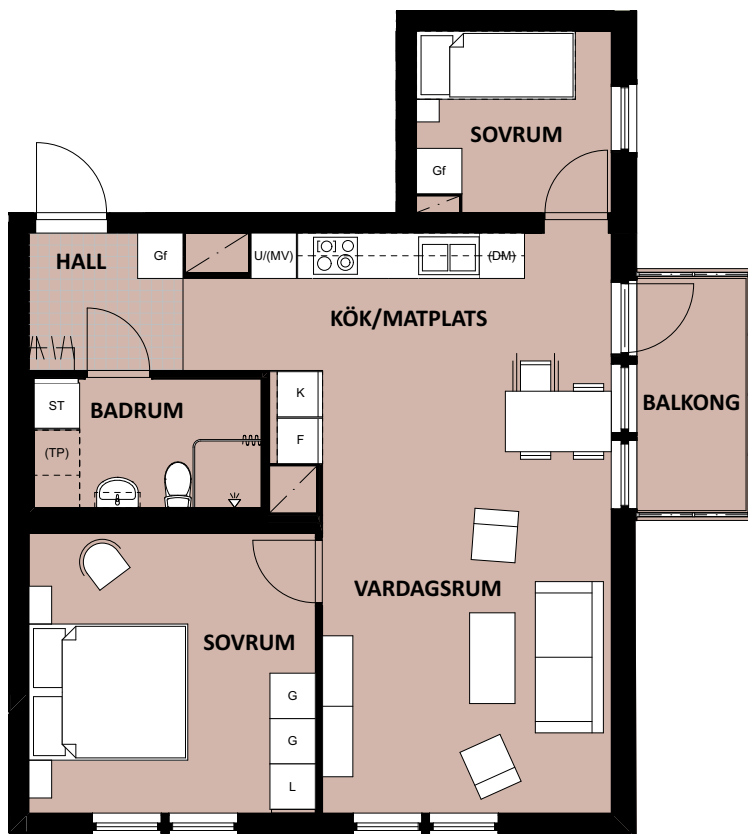

TYP 4

3 RoK - ca 65 m²

7 st

Lägenhet: 1002, 1101, 1201, 1301, 1401, 1501, 1601.

Lägenheternas totala boarea är avrundad till närmaste heltal.

Förklaringar:

	Inbyggnadsugn		Garderob
	Plats för microvågsugn		Garderob flyttbar
	Kyl / Frys		Linneskåp
	Kylskåp		Linneskåp flyttbar
	Frysskåp		Städsåp
	Plats för diskmaskin		Städsåp flyttbar
	Plats för tvättpelare		Klädkammare

Plan 7 vind
 Plan 6 (1600)
 Plan 5 (1500)
 Plan 4 (1400)
 Plan 3 (1300)
 Plan 2 (1200)
 Plan 1 (1100)
 Plan E (1000)
 Plan M (900)

SKALA 1:100

Med reservation för viss avvikelse och eventuella tryckfel.