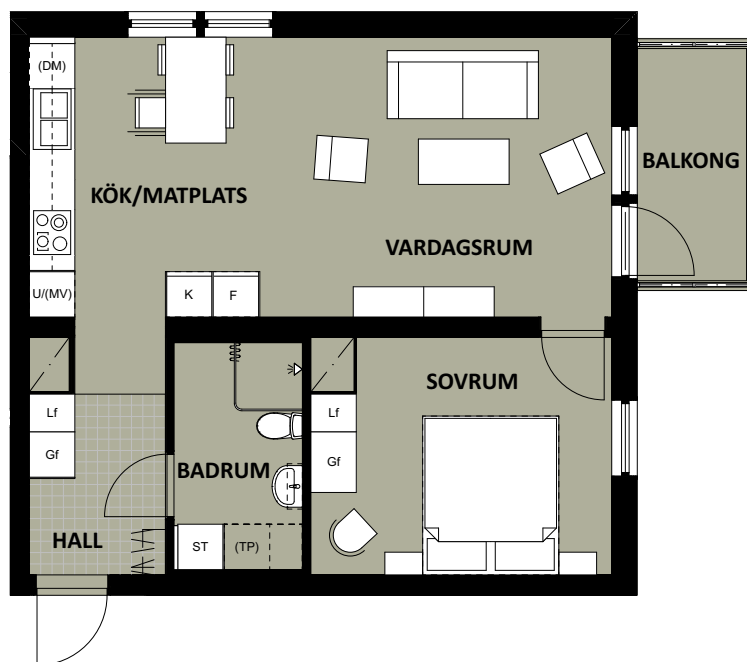

TYP 2

2 RoK - ca 54 m²

14 st

Lägenhet: 1001,1005, 1104, 1106, 1204,1206, 1304, 1306, 1404, 1406, 1504, 1506, 1604, 1606.

Lägenheternas totala boarea är avrundad till närmaste heltal.

Förklaringar:

 U	Inbyggnadsugn	 G	Garderob
 (MV)	Plats för microvågsugn	 Gf	Garderob flyttbar
 (KF)	Kyl / Frys	 L	Linneskåp
 K	Kylskåp	 Lf	Linneskåp flyttbar
 F	Frysskåp	 ST	Städsåp
 (DM)	Plats för diskmaskin	 STf	Städsåp flyttbar
 (TP)	Plats för tvättpelare	 KLK	Klädkammare

Plan 7 vind
 Plan 6 (1600)
 Plan 5 (1500)
 Plan 4 (1400)
 Plan 3 (1300)
 Plan 2 (1200)
 Plan 1 (1100)
 Plan E (1000)
 Plan M (900)

SKALA 1:100

Med reservation för viss avvikelse och eventuella tryckfel.