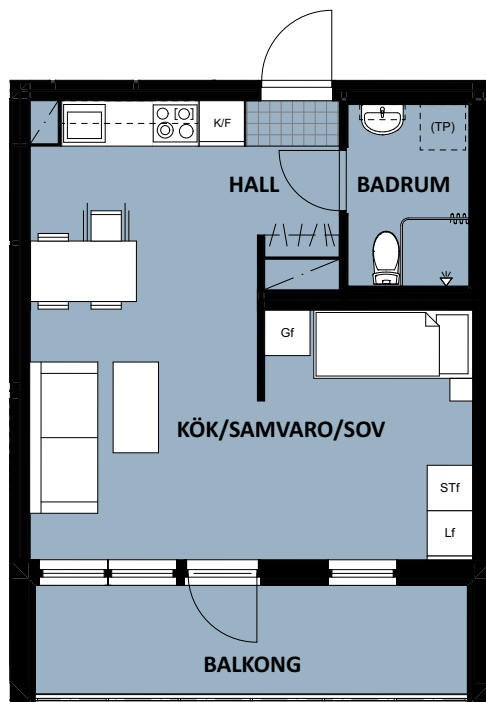

TYP 1

1 RoK - ca 35 m²

13 st

Ej i markplan och endast en i entréplan

Lägenhet: 1003, 1102, 1105, 1202, 1205, 1302, 1305, 1402, 1405, 1502, 1505, 1602, 1605.

Lägenheternas totala boarea är avrundad till närmaste heltal.

Förklaringar:

 U	Inbyggnadsugn	 G	Garderob
 MV	Plats för microvågsugn	 Gf	Garderob flyttbar
 K/F	Kyl / Frys	 L	Linneskåp
 K	Kylskåp	 Lf	Linneskåp flyttbar
 F	Frysskåp	 ST	Städsåp
 DM	Plats för diskmaskin	 STf	Städsåp flyttbar
 TP	Plats för tvättpelare	 KLK	Klädkammare

Plan 7 vind
 Plan 6 (1600)
 Plan 5 (1500)
 Plan 4 (1400)
 Plan 3 (1300)
 Plan 2 (1200)
 Plan 1 (1100)
 Plan E (1000)
 Plan M (900)

SKALA 1:100

Med reservation för viss avvikelse och eventuella tryckfel.