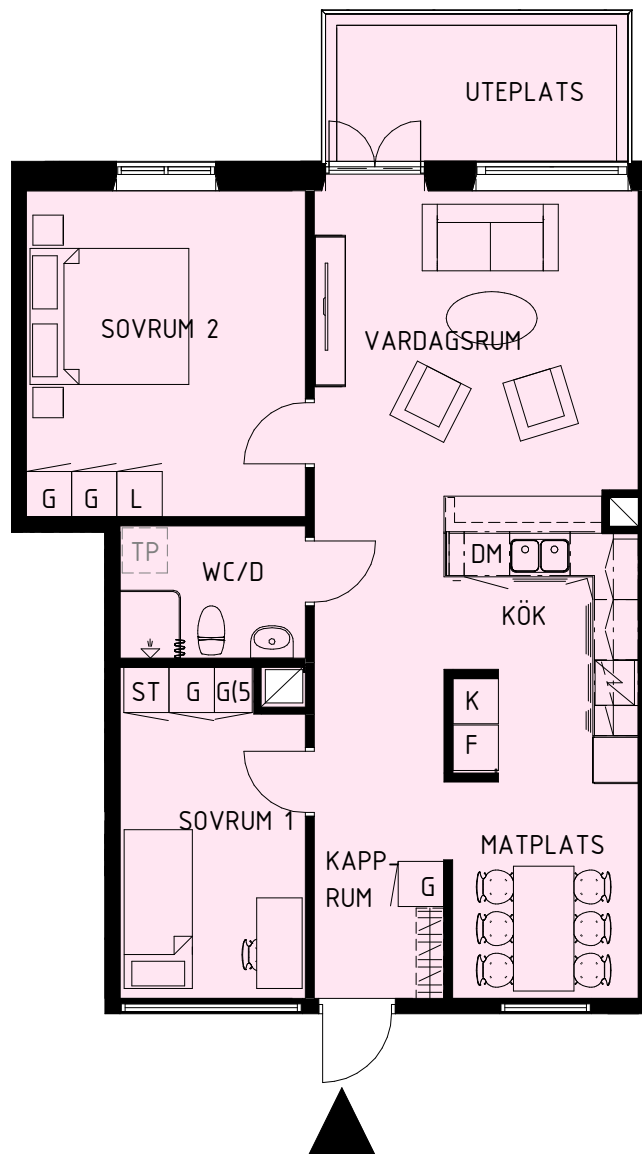

Åbergsleden 4 Lgh typ 2

3 RoK ca 78 m²

SKALA 1:100

METER

K	Kyl	Lägenhet:
F	Frys	87-1002
ST	Städ	87-1102
L	Linneskåp	87-1202
G	Garderob	87-1302
DM	Förberett för diskmaskin	
TP	Förberett för tvättpelare	