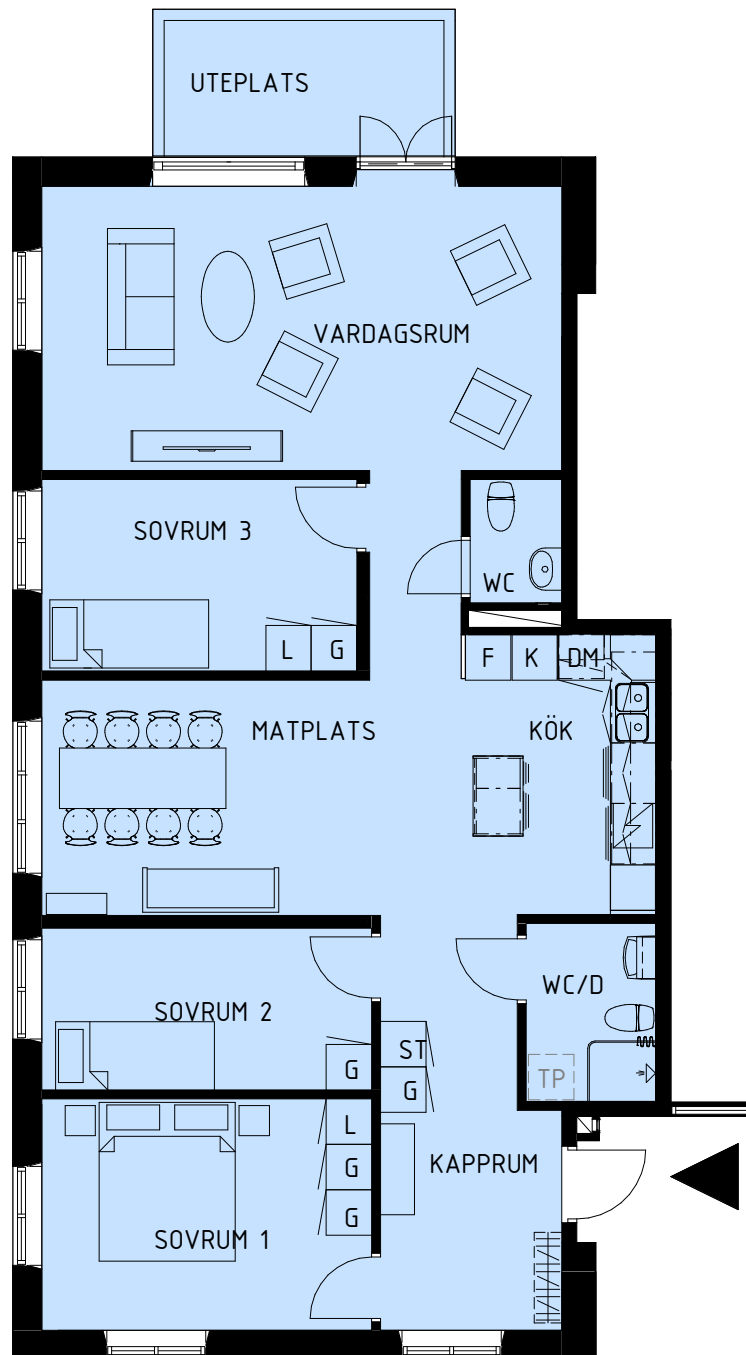

Åbergsleden 4 Lgh typ 1  
4 RoK ca 111 m<sup>2</sup>

SKALA 1:100

K	Kyl	Lägenhet:
F	Frys	87-1001
ST	Städ	87-1101
L	Linneskåp	87-1201
G	Garderob	87-1301
DM	Förberett för diskmaskin	
TP	Förberett för tvättpelare	