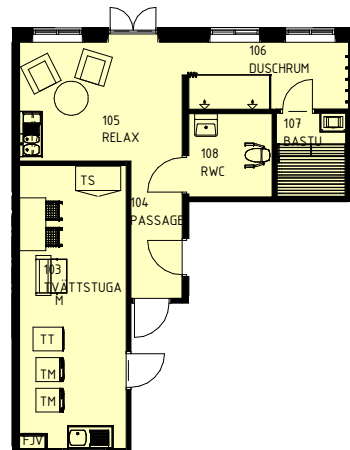

TYP 1
4 RoK ca 111 m²

Lägenhet:
87-1001
87-1101
87-1201
87-1301

TYP 2
3 RoK ca 78 m²

Lägenhet:
87-1002
87-1102
87-1202
87-1302

TYP 3
2 RoK ca 71 m²

Lägenhet:
87-1103
87-1203
87-1303

TYP 4
3 RoK ca 78 m²

Lägenhet:
87-1003
87-1104
87-1204
87-1304

TYP 5
4 RoK ca 111 m²

Lägenhet:
87-1004
87-1105
87-1205
87-1305

TVÄTTSTUGA & RELAX

- K Kyl
- F Frys
- ST Städ
- L Linneskåp
- G Garderob
- DM Diskmaskin
- TM Tvättmaskin
- TS Torsskåp
- TT Torktumlare
- M Mangel
- FJV Fjärrvärme