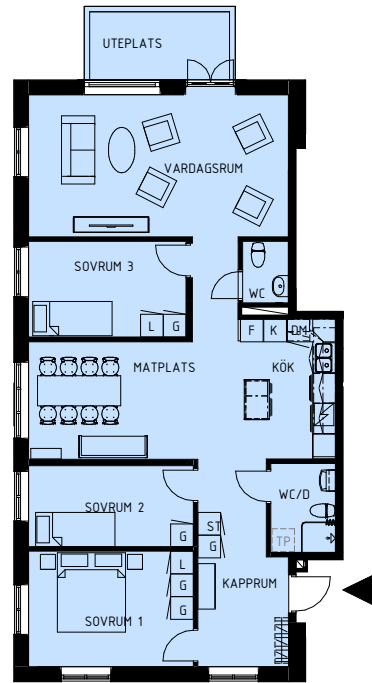

TYP 1
4 RoK ca 111 m²

Lägenhet:
87-1001
87-1101
87-1201
87-1301

TYP 2
3 RoK ca 78 m²

Lägenhet:
87-1002
87-1102
87-1202
87-1302

TYP 3
2 RoK ca 71 m²

Lägenhet:
87-1103
87-1203
87-1303

TYP 4
3 RoK ca 78 m²

Lägenhet:
87-1003
87-1104
87-1204
87-1304

TYP 5
4 RoK ca 111 m²

Lägenhet:
87-1004
87-1105
87-1205
87-1305

TVÄTTSTUGA & RELAX

- K Kyl
- F Frys
- ST Städ
- L Linneskåp
- G Garderob
- DM Diskmaskin
- TM Tvättmaskin
- TS Torsskåp
- TT Torktumlare
- M Mangel
- FJV Fjärrvärme