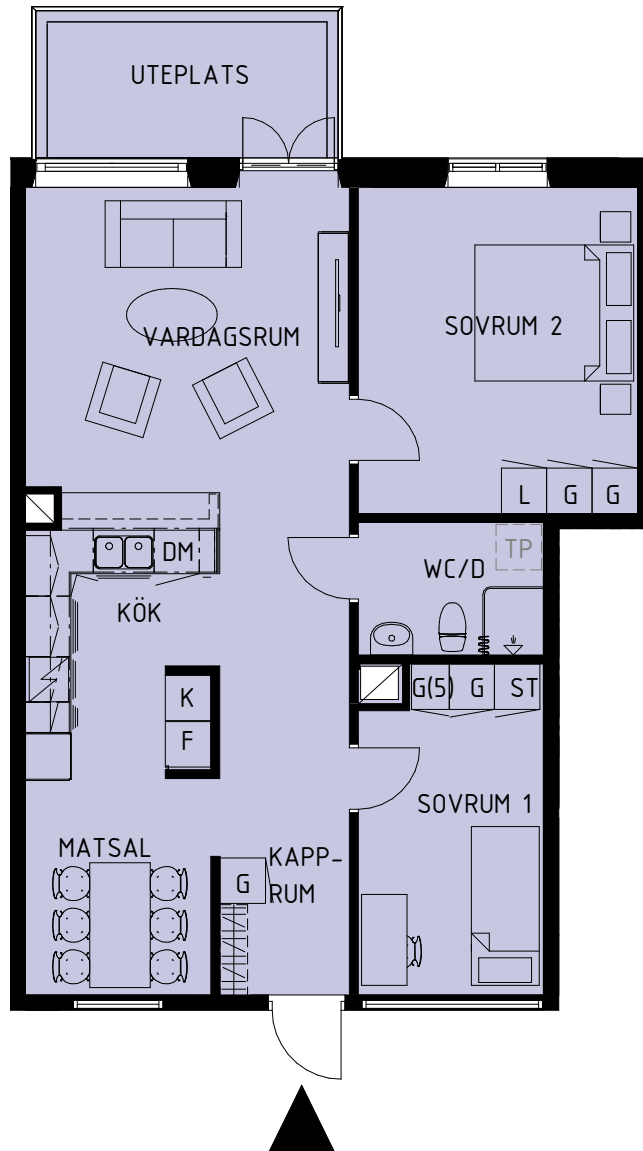

# Åbergsleden 4 Lgh typ 4

## 3 RoK ca 78 m<sup>2</sup>

SKALA 1:100

K	Kyl
F	Frys
ST	Städ
L	Linneskåp
G	Garderob
DM	Förberett för diskmaskin
TM	Förberett för tvättpelare

Lägenhet:
87-1003
87-1104
87-1204
87-1304