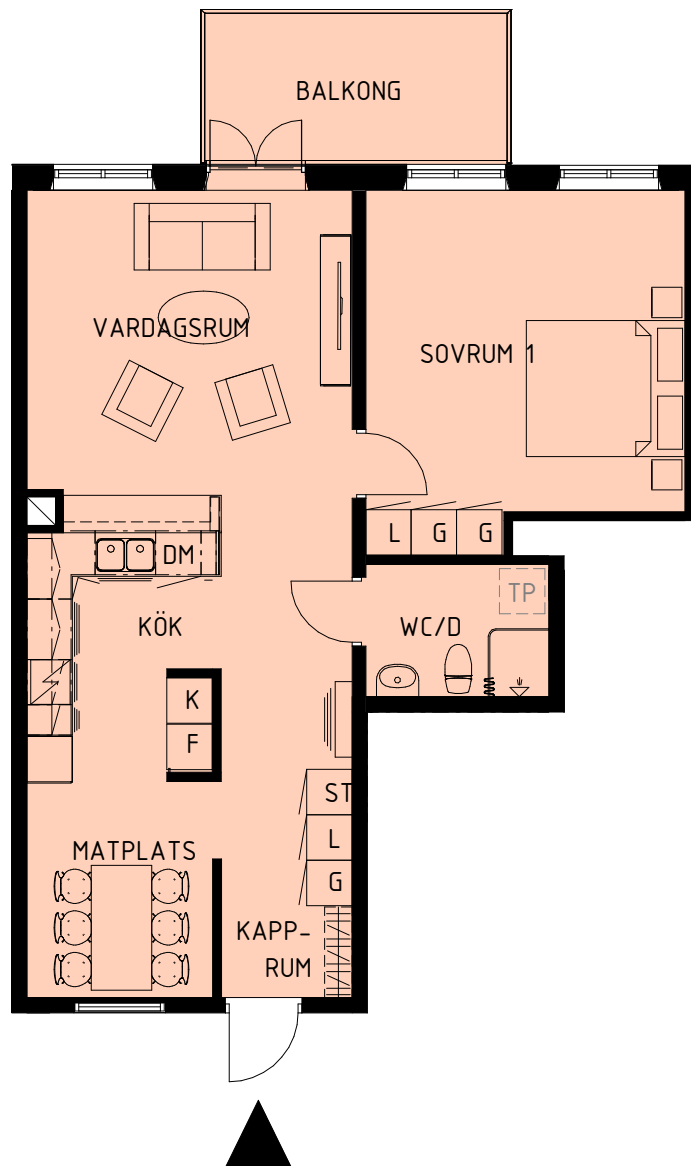

ÅBERGSLEDEN 4 Lgh typ 3

2 RoK ca 71 m²

SKALA 1:100

K	Kyl
F	Frys
ST	Städ
L	Linneskåp
G	Garderob
DM	Förberett för diskmaskin
TP	Förberett för tvättpelare

Lägenhet:
87-1103
87-1203
87-1303