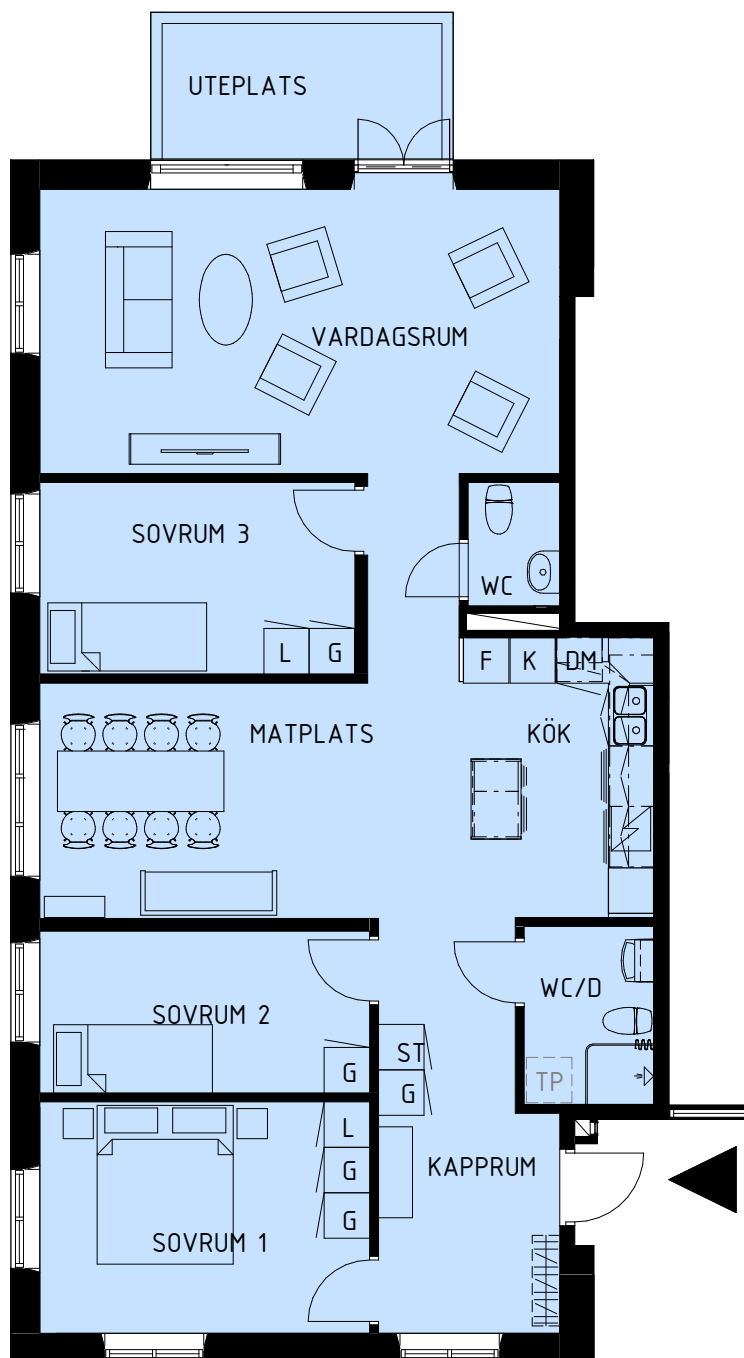

Åbergsleden 4 Lgh typ 1
4 RoK ca 111 m²

SKALA 1:100

K	Kyl	Lägenhet:
F	Frys	87-1001
ST	Städ	87-1101
L	Linneskåp	87-1201
G	Garderob	87-1301
DM	Förberett för diskmaskin	
TP	Förberett för tvättpelare	