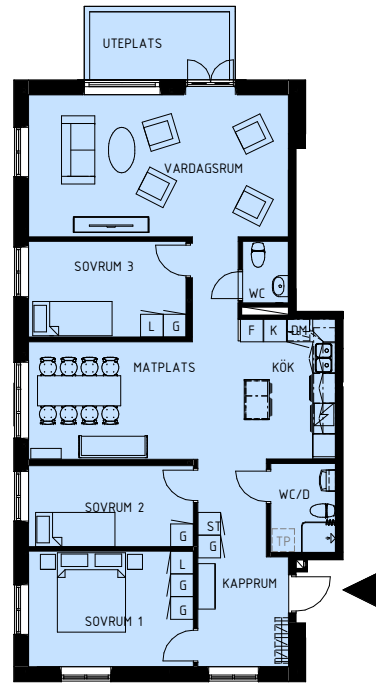

TYP 1
4 RoK ca 111 m²

Lägenhet:
87-1001
87-1101
87-1201
87-1301

TYP 2
3 RoK ca 78 m²

Lägenhet:
87-1002
87-1102
87-1202
87-1302

TYP 3
2 RoK ca 71 m²

Lägenhet:
87-1103
87-1203
87-1303

TYP 4
3 RoK ca 78 m²

Lägenhet:
87-1003
87-1104
87-1204
87-1304

TYP 5
4 RoK ca 111 m²

Lägenhet:
87-1004
87-1105
87-1205
87-1305

TVÄTTSTUGA & RELAX

- K Kyl
- F Frys
- ST Städ
- L Linneskåp
- G Garderob
- DM Diskmaskin
- TM Tvättmaskin
- TS Torsskåp
- TT Torktumlare
- M Mangel
- FJV Fjärrvärme