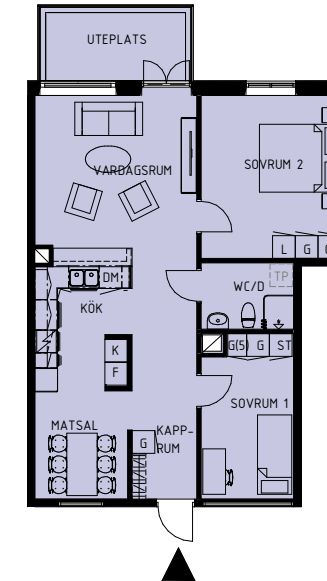

TYP 1
4 RoK ca 111 m²

Lägenhet:
87-1001
87-1101
87-1201
87-1301

TYP 2
3 RoK ca 78 m²

Lägenhet:
87-1002
87-1102
87-1202
87-1302

TYP 3
2 RoK ca 71 m²

Lägenhet:
87-1103
87-1203
87-1303

TYP 4
3 RoK ca 78 m²

Lägenhet:
87-1003
87-1104
87-1204
87-1304

TYP 5
4 RoK ca 111 m²

Lägenhet:
87-1004
87-1105
87-1205
87-1305

TVÄTTSTUGA & RELAX

- K Kyl
- F Frys
- ST Städ
- L Linneskåp
- G Garderob
- DM Diskmaskin
- TM Tvättmaskin
- TS Torsskåp
- TT Torktumlare
- M Mangel
- FJV Fjärrvärme