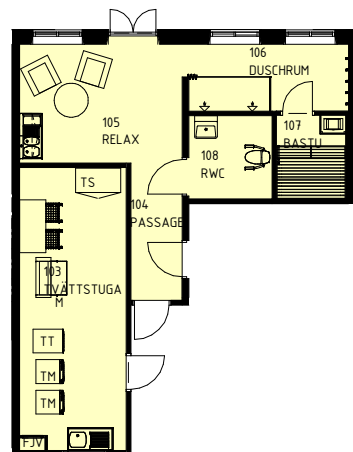

TYP 1
4 RoK ca 111 m²

Lägenhet:
87-1001
87-1101
87-1201
87-1301

TYP 2
3 RoK ca 78 m²

Lägenhet:
87-1002
87-1102
87-1202
87-1302

TYP 3
2 RoK ca 71 m²

Lägenhet:
87-1103
87-1203
87-1303

TYP 4
3 RoK ca 78 m²

Lägenhet:
87-1003
87-1104
87-1204
87-1304

TYP 5
4 RoK ca 111 m²

Lägenhet:
87-1004
87-1105
87-1205
87-1305

TVÄTTSTUGA & RELAX

- K Kyl
- F Frys
- ST Städ
- L Linneskåp
- G Garderob
- DM Diskmaskin
- TM Tvättmaskin
- TS Torsskåp
- TT Torktumlare
- M Mangel
- FJV Fjärrvärme