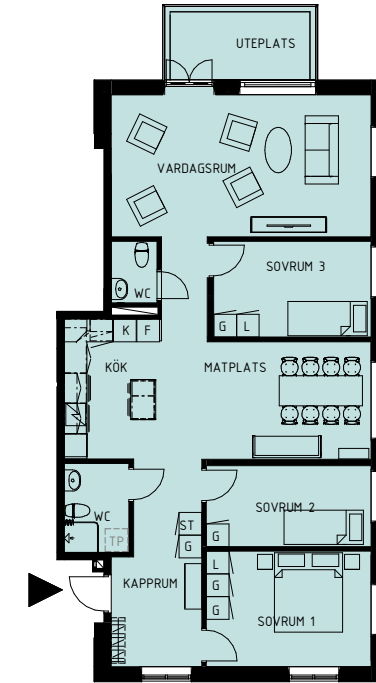

TYP 1
4 RoK ca 111 m²

Lägenhet:
87-1001
87-1101
87-1201
87-1301

TYP 2
3 RoK ca 78 m²

Lägenhet:
87-1002
87-1102
87-1202
87-1302

TYP 3
2 RoK ca 71 m²

Lägenhet:
87-1103
87-1203
87-1303

TYP 4
3 RoK ca 78 m²

Lägenhet:
87-1003
87-1104
87-1204
87-1304

TYP 5
4 RoK ca 111 m²

Lägenhet:
87-1004
87-1105
87-1205
87-1305

TVÄTTSTUGA & RELAX

- K Kyl
- F Frys
- ST Städ
- L Linneskåp
- G Garderob
- DM Diskmaskin
- TM Tvättmaskin
- TS Torsskåp
- TT Torktumlare
- M Mangel
- FJV Fjärrvärme