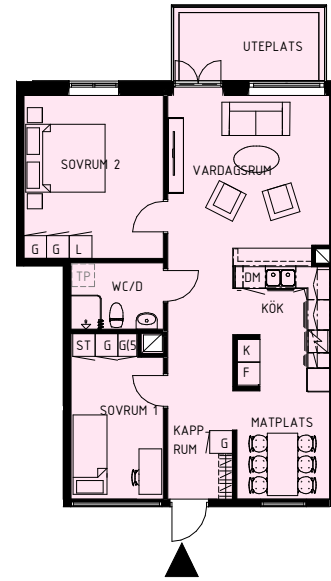

TYP 1
4 RoK ca 111 m²

Lägenhet:
87-1001
87-1101
87-1201
87-1301

TYP 2
3 RoK ca 78 m²

Lägenhet:
87-1002
87-1102
87-1202
87-1302

TYP 3
2 RoK ca 71 m²

Lägenhet:
87-1103
87-1203
87-1303

TYP 4
3 RoK ca 78 m²

Lägenhet:
87-1003
87-1104
87-1204
87-1304

TYP 5
4 RoK ca 111 m²

Lägenhet:
87-1004
87-1105
87-1205
87-1305

TVÄTTSTUGA & RELAX

- K Kyl
- F Frys
- ST Städ
- L Linneskåp
- G Garderob
- DM Diskmaskin
- TM Tvättmaskin
- TS Torsskåp
- TT Torktumlare
- M Mangel
- FJV Fjärrvärme