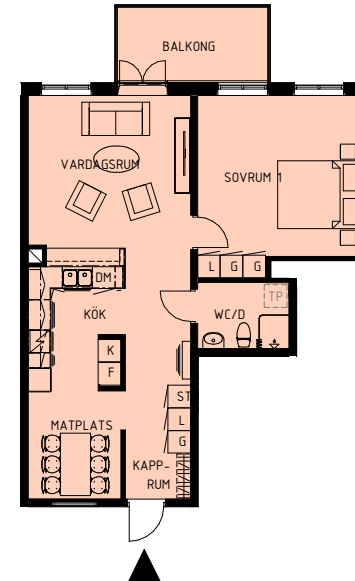

TYP 1
4 RoK ca 111 m²

Lägenhet:
87-1001
87-1101
87-1201
87-1301

TYP 2
3 RoK ca 78 m²

Lägenhet:
87-1002
87-1102
87-1202
87-1302

TYP 3
2 RoK ca 71 m²

Lägenhet:
87-1103
87-1203
87-1303

TYP 4
3 RoK ca 78 m²

Lägenhet:
87-1003
87-1104
87-1204
87-1304

TYP 5
4 RoK ca 111 m²

Lägenhet:
87-1004
87-1105
87-1205
87-1305

TVÄTTSTUGA & RELAX

- K Kyl
- F Frys
- ST Städ
- L Linneskåp
- G Garderob
- DM Diskmaskin
- TM Tvättmaskin
- TS Torsskåp
- TT Torktumlare
- M Mangel
- FJV Fjärrvärme